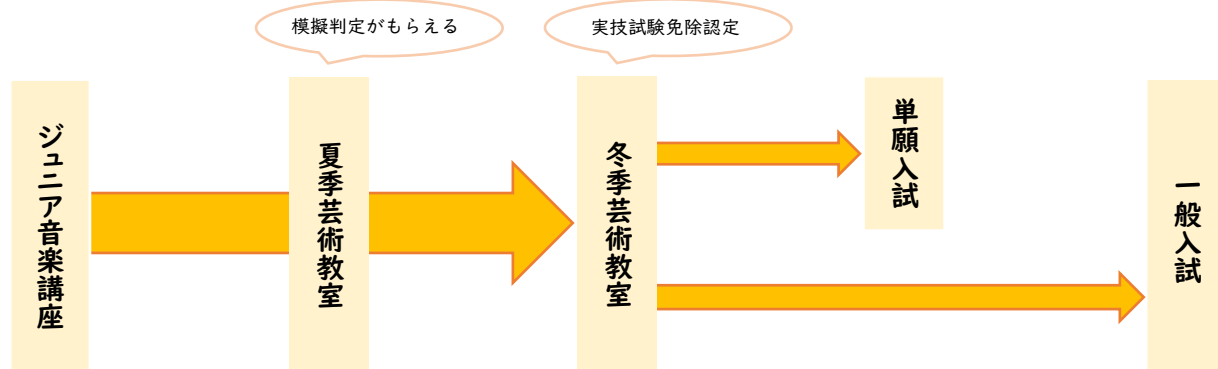

札幌大谷高等学校音楽科を紹介♪

クラシック音楽を基礎から学び 大好きな音楽に打ち込める場所♪

札幌大谷大学や札幌交響楽団で活躍する先生方が、毎週のレッスンを担当します。多くの生徒が入学してから音楽理論やソルフェージュの勉強をスタートさせるので、基礎からじっくりと学ぶことができ、音楽の世界が広がります！

詳しい授業カリキュラムや担当講師は学校公開で紹介しています。是非お気軽にご参加ください！

昨年度から変更点あり！

札幌大谷高等学校音楽科 入試関連イベント

高等学校説明会 6月20日(土)

New!

中学生のための夏季芸術教室 8月22日(土)

中学校3年生対象。冬季芸術教室にて行う実技試験免除認定試験の模擬判定が出ます。入学試験要項に記載された試験内容から、専攻実技の課題を準備してご参加ください。なお、受験の際は必ずご自身の専攻楽器(音楽科で専攻したい楽器)でご参加ください。

学校公開 第1回 9月12日(土) 第2回 11月7日(土)

中学生のための冬季芸術教室 11月14日(土) ※必ずご参加ください

中学校3年生対象。実技試験免除認定試験と芸術特別奨学生の判定を行います。夏季と同様に、入学試験要項に記載された試験内容から、専攻実技の課題を準備して、必ずご自身の専攻楽器(音楽科で専攻したい楽器)でご参加ください。

札幌大谷高等学校音楽科 入試までの流れ

※冬季芸術教室への参加は必須。実技免除認定とならなかった場合、単願または一般入試の日程で実技試験も併せて行います。

各種イベント詳細・お申し込みは本校ホームページをご覧ください！