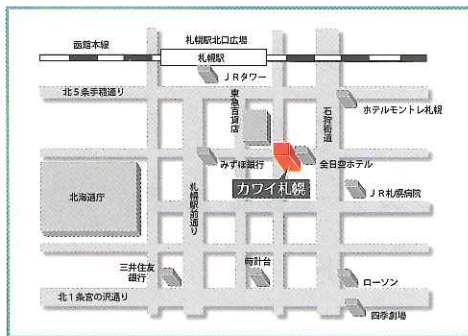

札幌市中央区北3条西1丁目1番地1
札幌ブリックキューブ
Tel. 011-251-2317

Program

- ショパン:バラード1番
- ショパン:バラード2番
- アルベニス:タンゴ
- スカルラッティ:貴女が私の死の栄光を
- ヘンデル:樹木の蔭で(ラルゴ)

他

※曲目、演奏順は変更になる場合があります

主催:札幌大谷高等学校音楽科 後援:(株)河合楽器製作所

お問い合わせ:011-731-2451(札幌大谷高等学校)