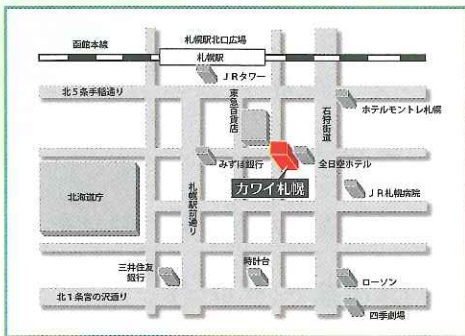

伊藤愛佳  
ピアノ

永井花帆  
ピアノ

山越楓  
ピアノ

会場:カワイ札幌コンサートサロン  
シュシュ  
「ChouChou」

札幌市中央区北3条西1丁目1番地1  
札幌ブリックキューブ  
Tel. 011-251-2317