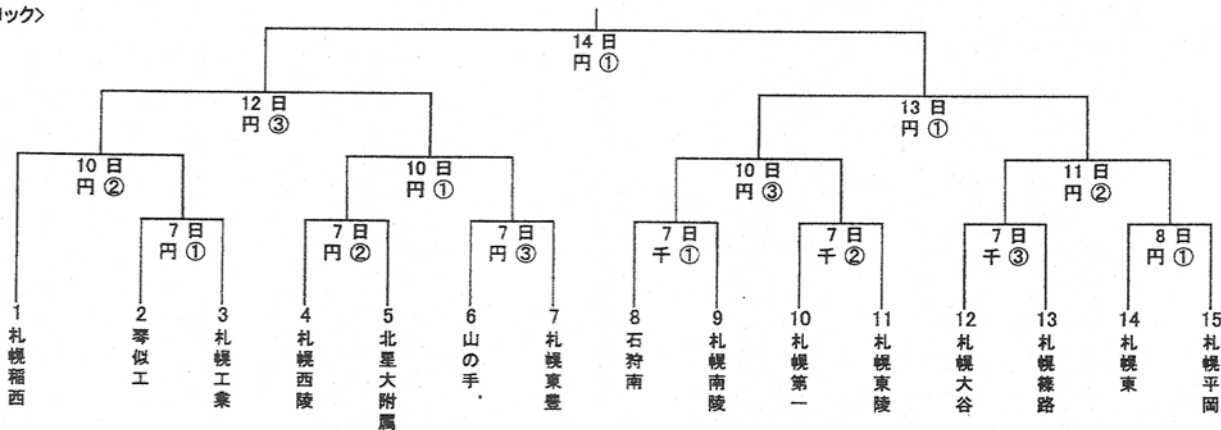

第63回 秋季北海道高等学校野球大会 札幌支部予選組合せ

※ 円:円山球場
麻:麻生球場
千:千歳球場

※ 試合開始予定時間
第一試合 9:00
第二試合 11:30
第三試合 14:00

注: 1日2試合の場合
第一試合 10:00 但し、清田・駒岡球場を使用する場合は
第二試合 12:30 第一試合を9:00からとする。

<Aブロック>