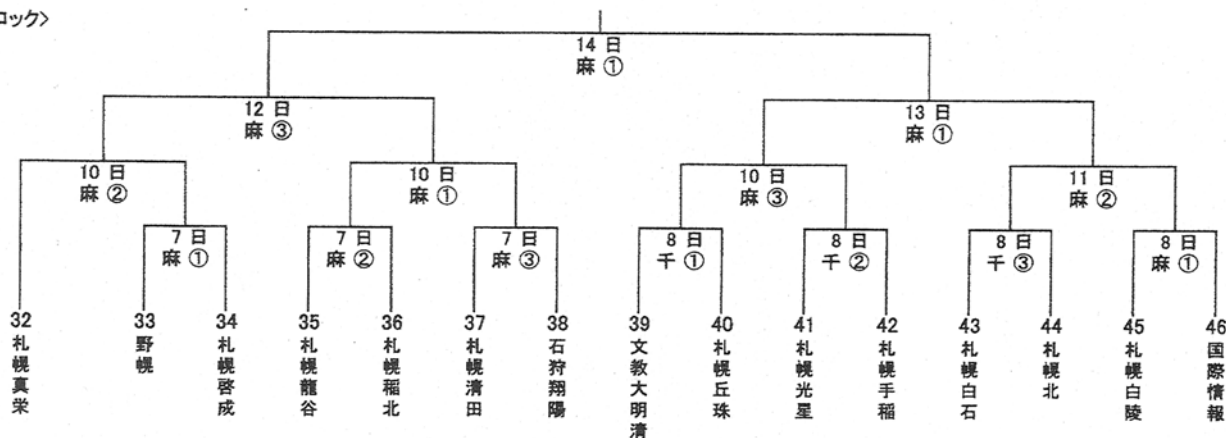

<Cブロック>