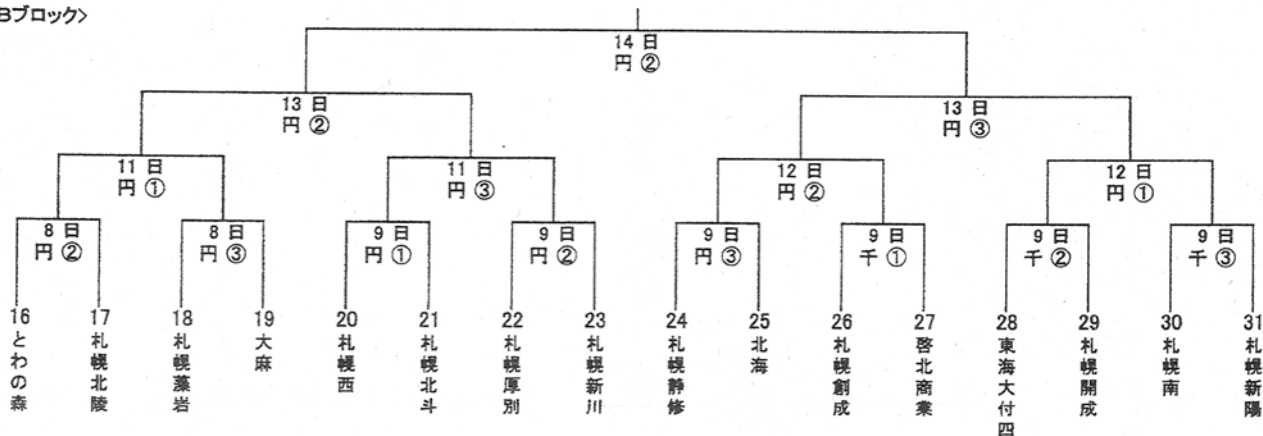

<Bブロック>